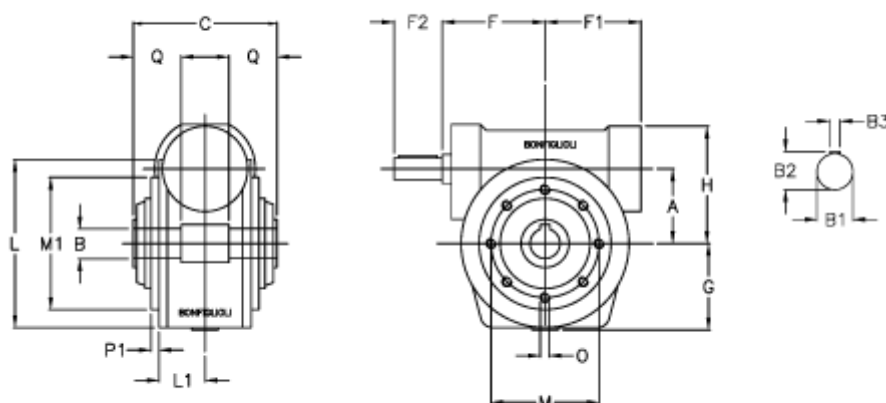

Varenummer: 3901210007700
 Beskrivelse: Snekkegear med fri indgangsaksel
 VF 210P-7-HS

Mål

a	= 210.0	F1	= 277	O	= M16x30
B	= 90	F2	= 110	P1	= 5.0
B1	= 48	g	= 220	Q	= 85.0
B2	= 51.5	H	= 330		
B3	= 14	L	= 350.0		
Betegnelse	= VF 210P-xx-HS	L1	= 125.0		
C	= 260	m	= 300		
F	= 230.0	M1	= 250		